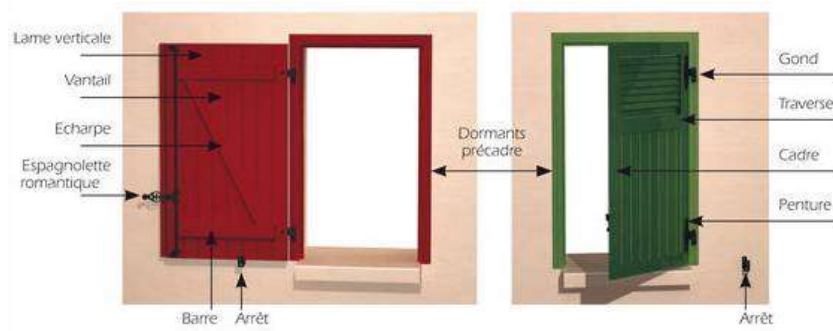

Caractéristiques

- battant
- cintré
- droit
- isolé
- lames droites
- plein

Coloris disponibles

Couleurs préférentielles*

Couleurs en option*

Autres teintes

Les autres teintes RAL se font sur demande...

* Modèles verticaux et cassettes uniquement.
 *** Uniquement sur panneaux sandwich 30mm et nouveaux persiennes.