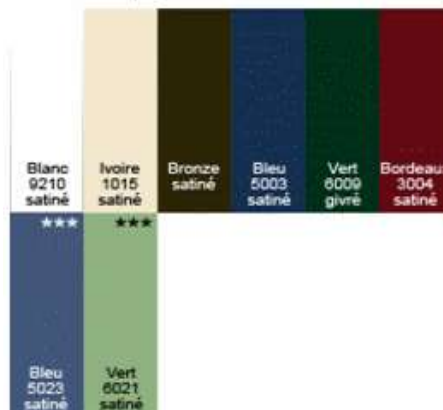

Caractéristiques

- battant
- cintré
- droit
- isolé
- lames droites
- plein

Coloris disponibles

Couleurs préférentielles*

Couleurs en option*

Autres teintes

Les autres teintes RAL se font sur demande...

* Modèles verticaux et cassettes uniquement.
 *** Uniquement sur panneaux sandwich 30mm et nouveaux persiennes.